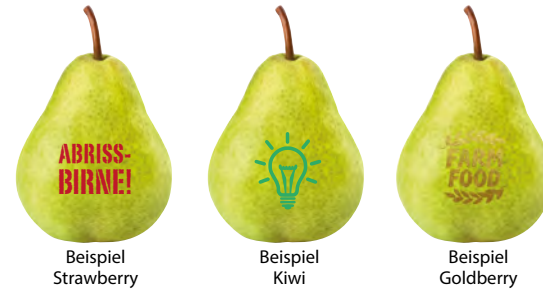

Bitte wählen Sie aus 6 LOGOFRUCHT-Druckfarben:

## LOGOFRUCHT Apfel gelb

Art.-Nr. 11.033

ab € 0<sup>99</sup> zzgl. MwSt.

Anzahl ab	1	100	200	500	1.000	5.000	10.000
€ + MwSt.	-	-	-	1,13	1,08	1,04	0,99

Farbe kann naturgemäß von grün-gelb über gelb-rot variieren. Preise inkl. LOGOFRUCHT-Druck / Vorkosten 59,00 €

Bitte wählen Sie aus 4 LOGOFRUCHT-Druckfarben:

# LOGOFRUCHT Birne

Beispiel Strawberry Beispiel Kiwi Beispiel Goldberry

Art.-Nr. 11.003 ab € 0<sup>99</sup> zzgl. MwSt.

Anzahl ab	1	100	200	500	1.000	5.000	10.000
€ + MwSt.	-	-	-	1,13	1,08	1,04	0,99

Preise inkl. LOGOFRUCHT-Druck / Vorkosten 59,00 €