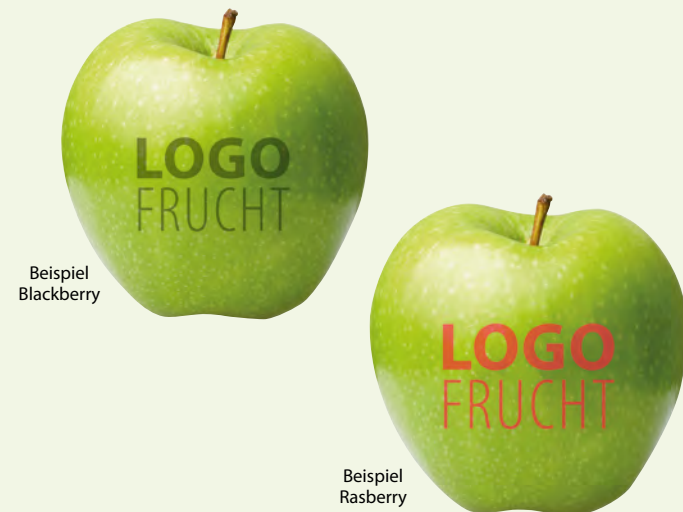

Individuell gestalten mit LOGOFRUCHT-Druck

Der LOGOFRUCHT-Apfel ist ein nachhaltiges und vitaminreiches Werbemittel mit hohem Wiedererkennungswert. Individuell und aussagekräftig wird der LOGOFRUCHT-Apfel durch den LOGOFRUCHT-Druck – wählen Sie aus sechs natürlichen, lebensmittelechten Farben für Ihr Logo oder Ihre Werbebotschaft:

Die Werbung mit LOGOFRUCHT ist vielseitig, denn keine Seite des Apfels gleicht der anderen. Sowohl die Form, als auch die Färbung sind wie ein Fingerabdruck und so erscheint auch die gewählte Druckfarbe naturgemäß in einem immer neuen Bild. Für jede LOGOFRUCHT-Druckfarbe wird die optimale Seite des Apfels gewählt und für jede Apfelfarbe kann die passende LOGOFRUCHT-Druckfarbe gewählt werden!

LOGOFRUCHT Apfel grün

Art.-Nr. 11.002 ab € 0⁹⁴ zzgl. MwSt.

Anzahl ab	1	100	200	500	1.000	5.000	10.000
€ + MwSt.	-	1,27	1,18	1,08	1,02	0,98	0,94

Preise inkl. LOGOFRUCHT-Druck / Vorkosten 59,00 €

Bitte wählen Sie aus 6 LOGOFRUCHT-Druckfarben:

VITAMINE FÜR IHR UNTERNEHMEN!

LOGOFRUCHT Apfel rot